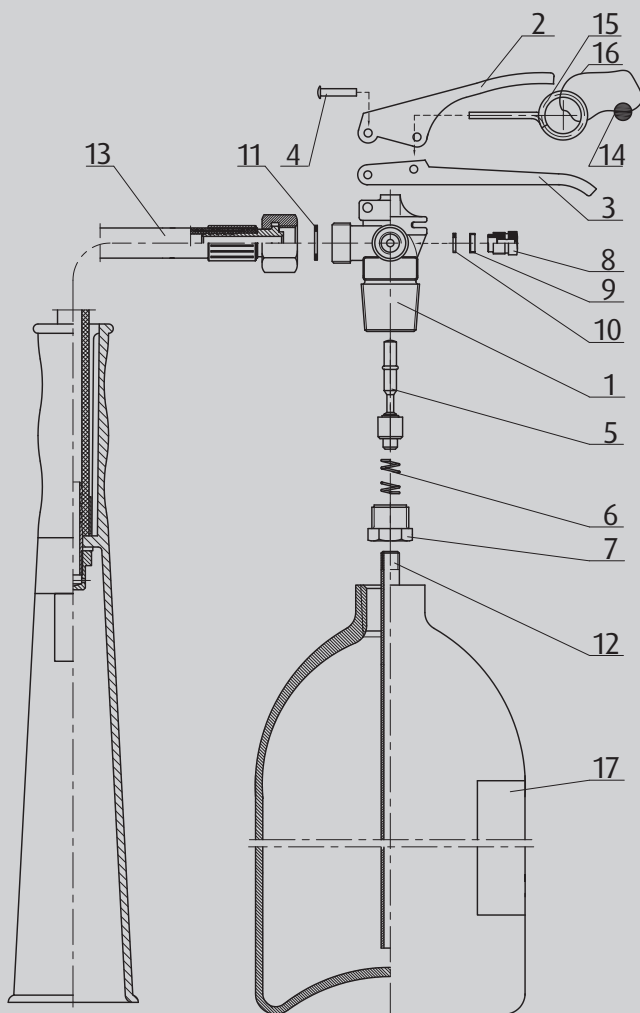

Karta części zamiennych:

Lp. Nazwa części:

1. Zawór kpl. (poz. od 1 do 12)
2. Dźwignia spustowa
3. Uchwyt zaworu
4. Nit drążony $\varnothing 4 \times 28$
5. Tłoczek kpl.
6. Sprężyna
7. Korek sprężyny
8. Korek bezpiecznika
9. Bezpiecznik
10. Podkładka
11. Uszczelka
12. Rurka syfonowa L=544mm
13. Prądownica kpl.
14. Plomba BAVARIA
15. Zawleczka $\varnothing 3,5$
16. Druk plombowniczy
17. Etykieta serwisowa